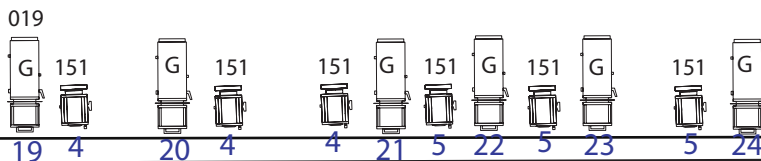

plan de feux "week end caravanning"

mise à jour le 18/08/04

hauteur sous perche 6 mètres

tous les pc sont à équipés avec du 119# ou 114

18 pc 1kw

12 cycliodes asymétriques

7 découpes courtes avec portes gobo

1 découpe longue avec iris

14 par 64 CP62

taps

cyclo

manteau

2 Mètres

proscénium

12 n° de circuit

205 ref gélatine lee

PC 1KW

G Porte GOBO

Proj. à découpe

Cycliode Assymétrique

PAR 64 CP62

face