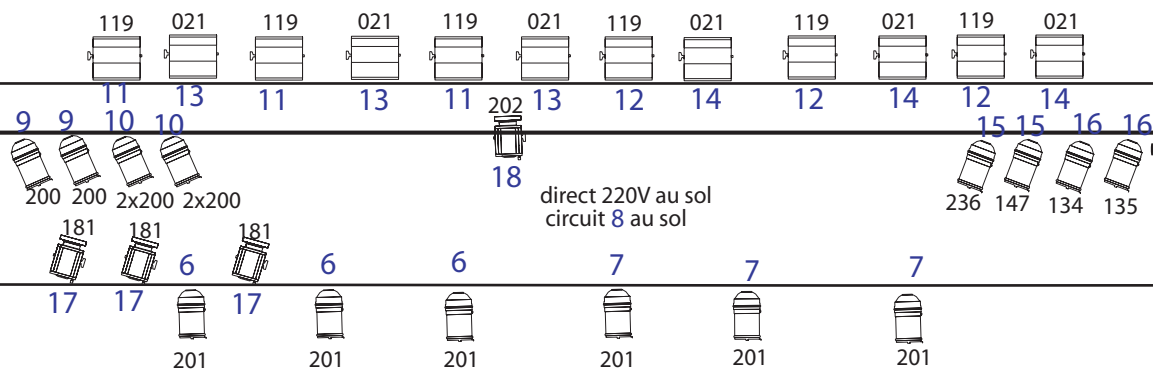

plan de feux "week end caravanning"

mise à jour le 18/08/04

hauteur sous perche 6 mètres

tous les pc sont à équipés avec du 119# ou 114

18 pc 1kw

12 cycliodes asymétriques

7 découpes courtes avec portes gobo

1 découpe longue avec iris

14 par 64 CP62

taps

cyclo

manteau

2 Mètres

proscénium

12 n° de circuit