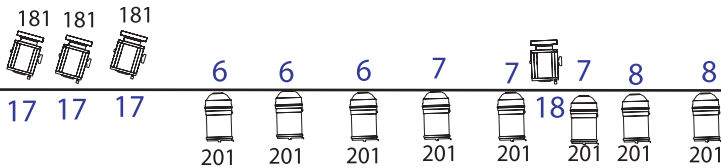

plan de feux "TETE DE PIOCHE"

mise à jour le 18/08/04

hauteur sous perche 6 mètres

tous les pc sont à équipés avec du 114

26 pc 1kw

12 cycliodes asymétriques

9 découpes courtes avec portes gobo

1 découpe longue avec iris

taps

cyclo

202

manteau

2 Mètres

proscénium

12 n° de circuit

205 ref gélatine lee