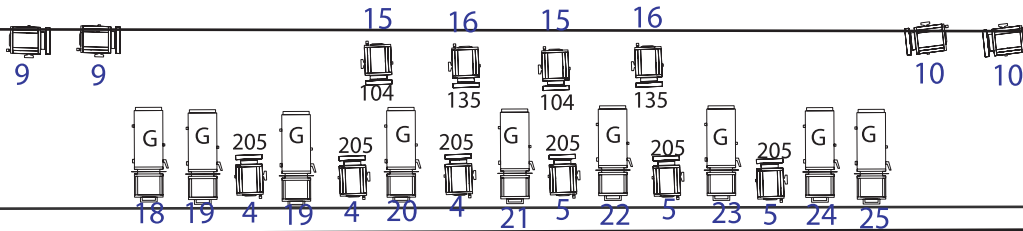

plan de feux "TETE DE PIOCHE"

mise à jour le 18/08/04

hauteur sous perche 6 mètres

tous les pc sont à équipés avec du 114

26 pc 1kw

12 cycliodes asymétriques

9 découpes courtes avec portes gobo

1 découpe longue avec iris

taps

cyclo

202

manteau

2 Mètres

proscénium

12 n° de circuit

205 ref gélatine lee

PC 1KW

G Porte GOBO

Proj. à découpe

Cycliodes Asymétriques

PAR 64 CP60

face