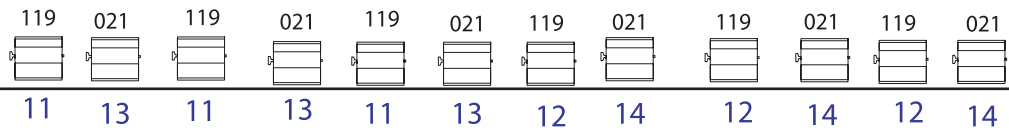

plan de feux "TETE DE PIOCHE"

mise à jour le 18/08/04

hauteur sous perche 6 mètres

tous les pc sont à équipés avec du 114

26 pc 1kw

12 cycliodes asymétriques

9 découpes courtes avec portes gobo

1 découpe longue avec iris

taps

cyclo

202

manteau

2 Mètres

proscénium

12 n° de circuit

205 ref gélatine lee